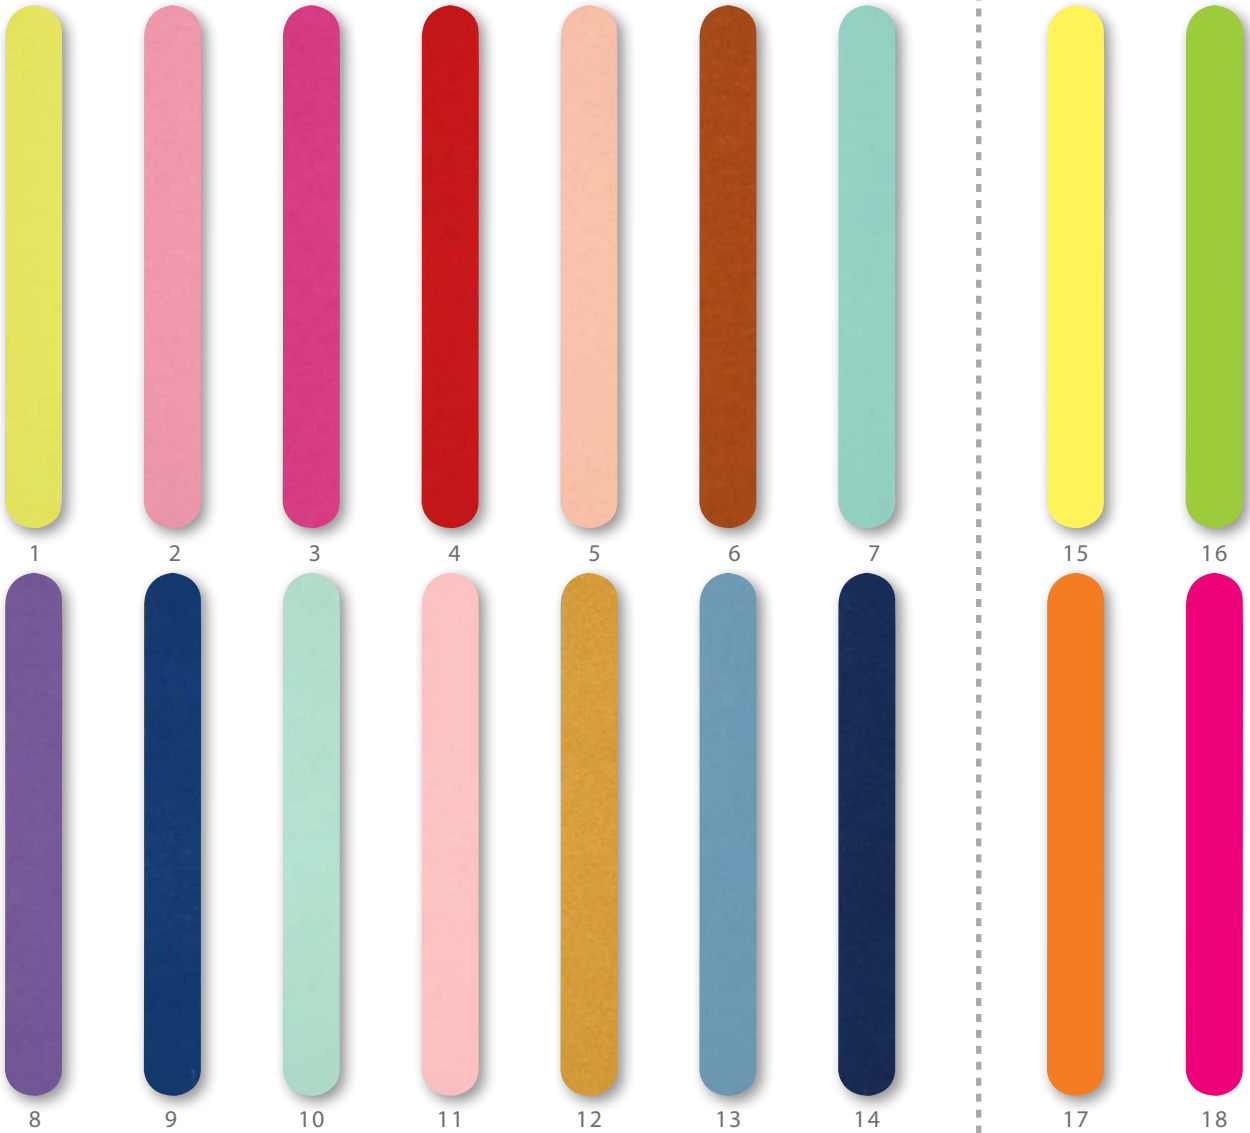

CORE COLORS

AVAILABLE GRITS

80-80	150-150
80-100	180-180
100-100	180-240
100-150	240-240
100-180	

COLOR EMERY FILES

PAPER COLOR(STANDARD)

E90050

NEON COLOR

2WAY COLOR FILES (E90051)

4WAY COLOR FILES (E90052)

COLOR ZEBRA FILES (E90053)

COLOR EMERY FILES

GRADATIONS

E90054

1 2 3 4 5 6 7 8 9 10 11 12 13

14 15 16 17 18 19 20 21 22 23 24 25 26

GLITTER COLORS (E90055)