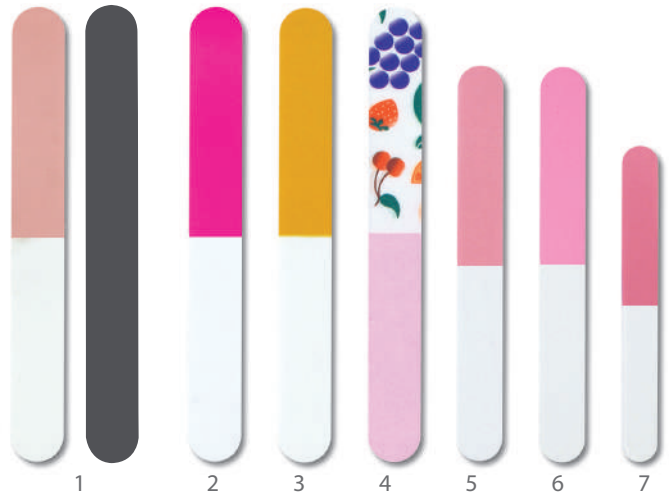

3WAY BUFFER FILES (E90071)