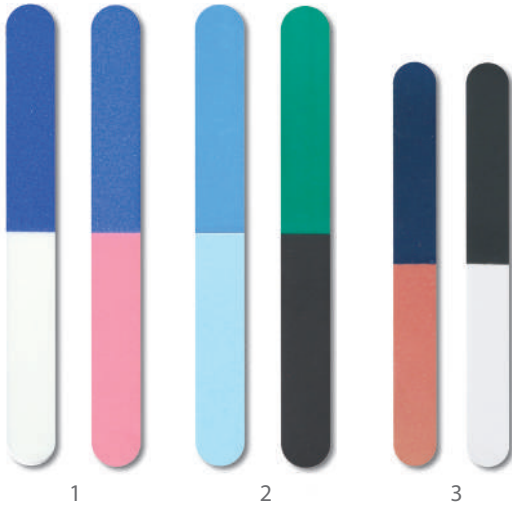

4WAY BUFFER FILES (E90072)